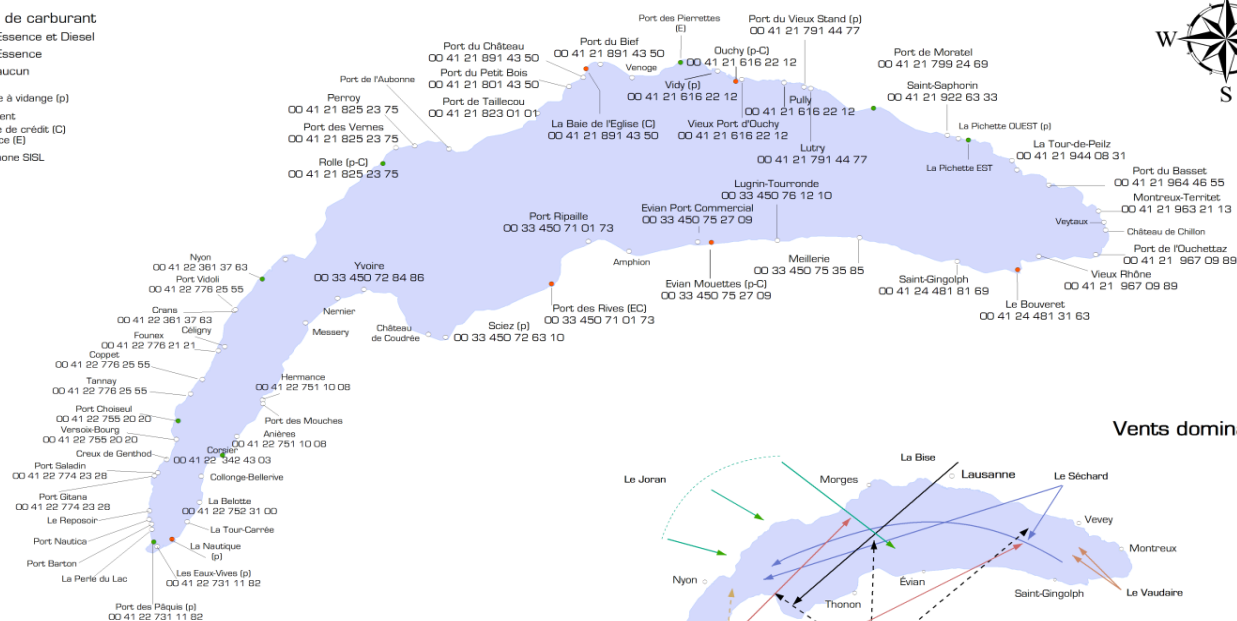

Port	Région	Pays	Carburant	tel. SSIL	X : GPS	Y : GPS
Rolle	Vaud	Suisse	Essence	00 41 21 825 23 75	6.336628747	46.45061539
Saint-Gingolph	Valais	France	non	00 41 24 481 81 69	6.806895238	46.3929127
Saint-Saphorin	Vaud	Suisse	non	00 41 21 922 63 33	6.797861524	46.47190956
Sciez	Haute-Savoie	France	non	00 33 450 72 63 10	6.386583205	46.34136451
Tannay	Vaud	Suisse	non	00 41 22 776 25 55	6.182477828	46.30460402
Versoir-Bourg	Genève	Suisse	non	00 41 22 755 20 20	6.171645535	46.27590915
Vevey	Vaud	Suisse	non	00 41 21 944 07 29	6.851011052	46.45629267
Veytaux	Vaud	Suisse	non		6.926361007	46.4184436
Vidy	Vaud	Suisse	non	00 41 21 616 22 12	6.609114931	46.51098941
Vieux Port d'Ouchy	Vaud	Suisse	non	00 41 21 616 22 12	6.629521334	46.50581682
Vieux Rhône	Vaud	Suisse	non	00 41 21 967 09 89	6.87411539	46.39527575
Yvoire	Haute-Savoie	France	non	00 33 450 72 84 86	6.322700536	46.37153911

© bateau-geneve.ch

Ports de plaisances du lac Léman

Type de carburant

- Essence et Diesel
- Essence
- aucun

La carte du lac Léman proposée présente l'ensemble des ports du Léman avec l'indication du type de carburant, le moyen de paiement et le numéro de téléphone SISL de chaque port. La carte présente également l'orientation des principaux vents qui animent le lac.

© bateau-geneve.ch