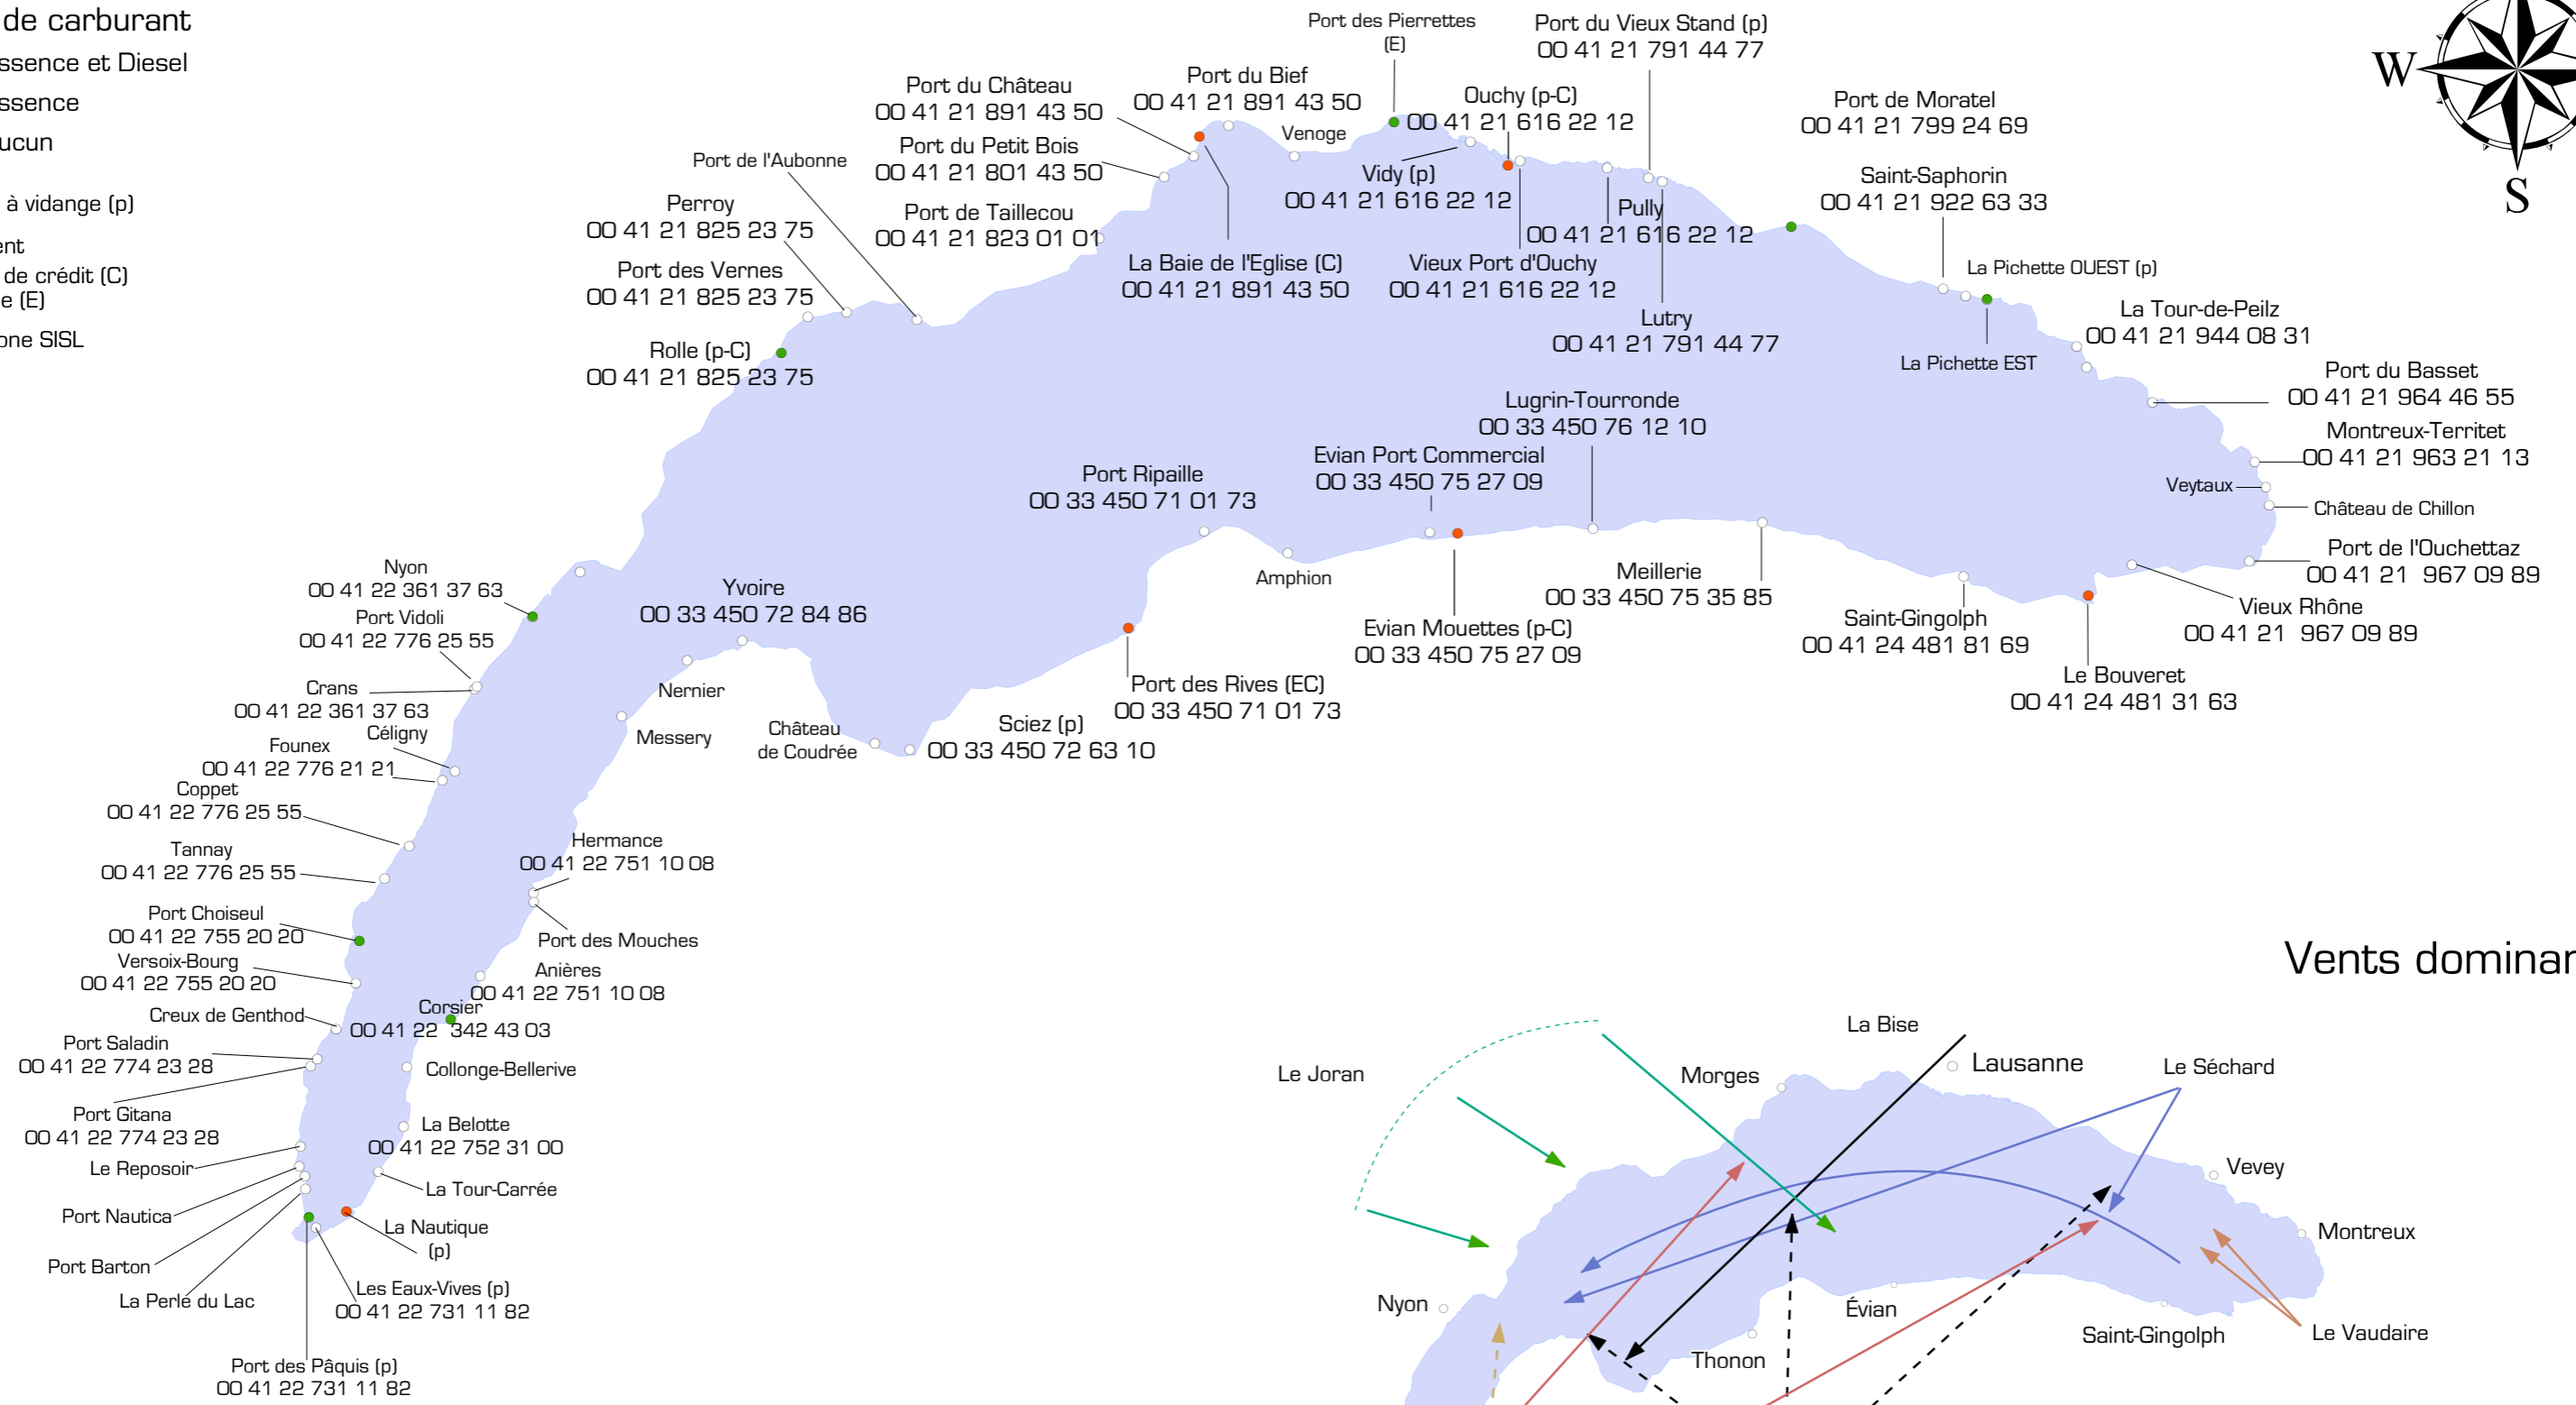

# Ports de plaisances du lac Léman

## Pompe à vidange (p)

## Vents dominants

La carte du lac Léman proposée présente l'ensemble des ports du Léman avec l'indication du type de carburant, le moyen de paiement et le numéro de téléphone SISL de chaque port. La carte présente également l'orientation des principaux vents qui animent le lac.